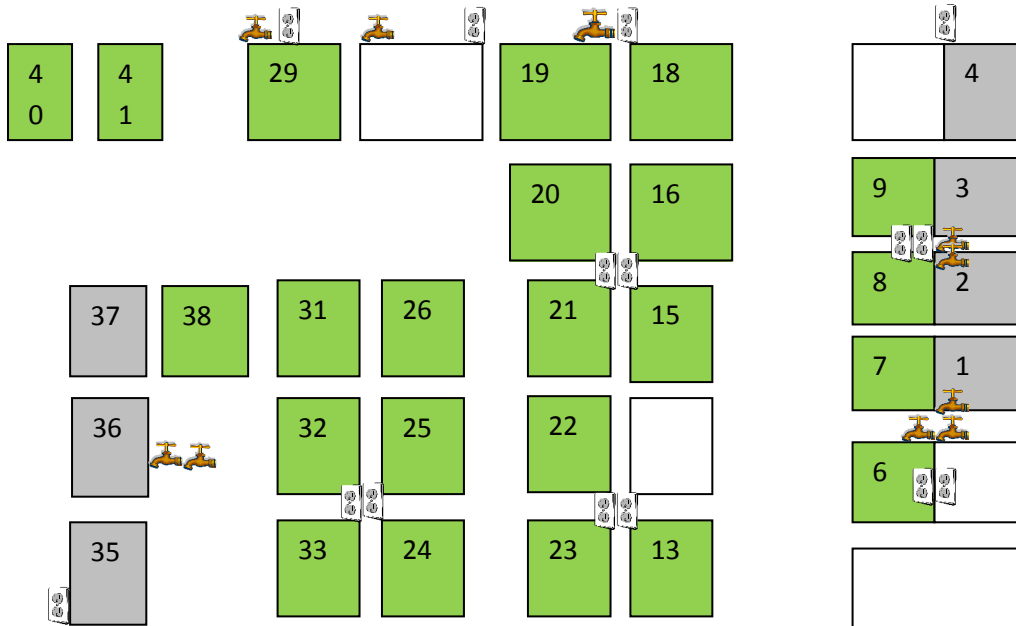

EL LAGO TOURIST PARK MAP

Caravans
Over 20ft

Caravans
under 20ft

← **To El Lago Waters Reception**