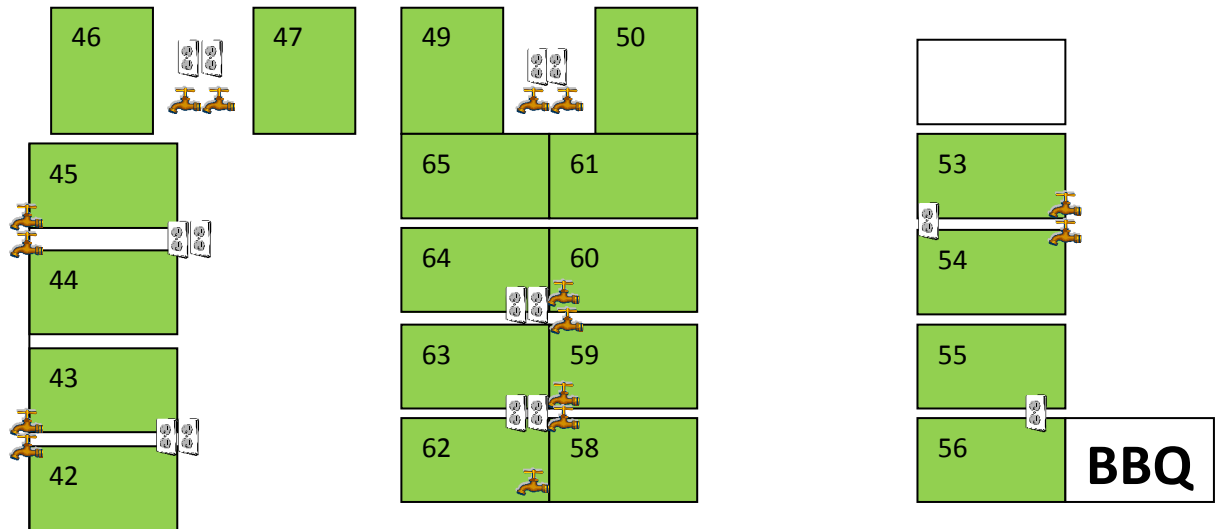

EL LAGO TOURIST PARK MAP

Caravans
Over 20ft

Caravans
under 20ft

← **To El Lago Waters Reception**