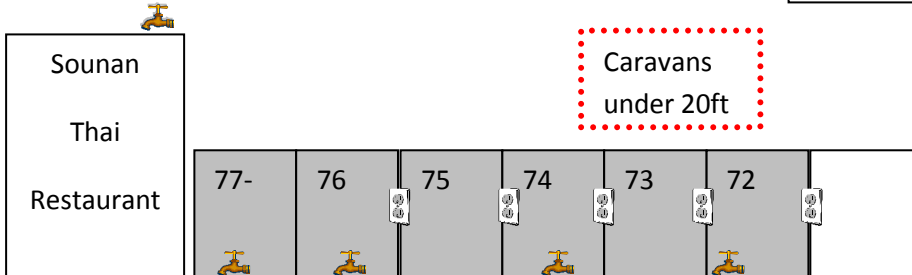

EL LAGO TOURIST PARK MAP

Caravans
Over 20ft

Caravans
under 20ft

← **To El Lago Waters Reception**