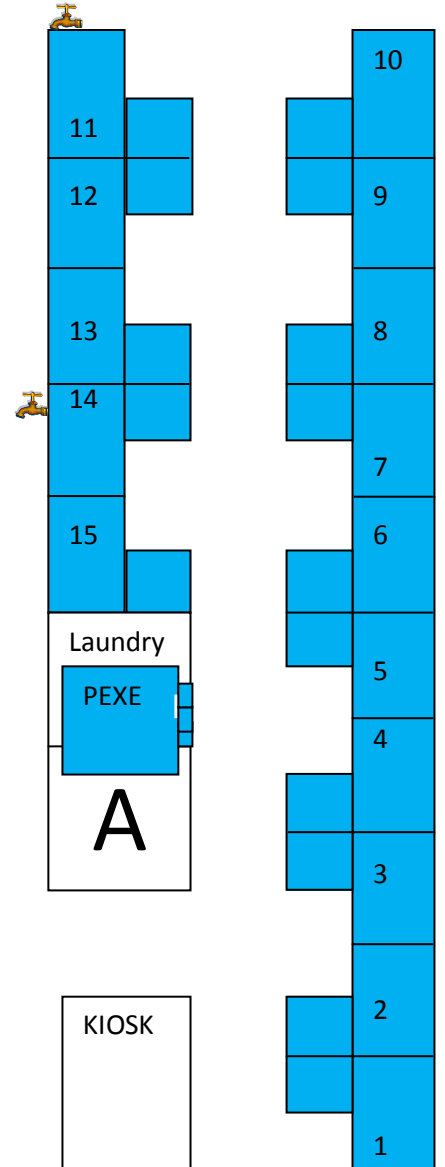

EL LAGO TOURIST PARK MAP

Caravans
Over 20ft

Caravans
under 20ft

← **To El Lago Waters Reception**